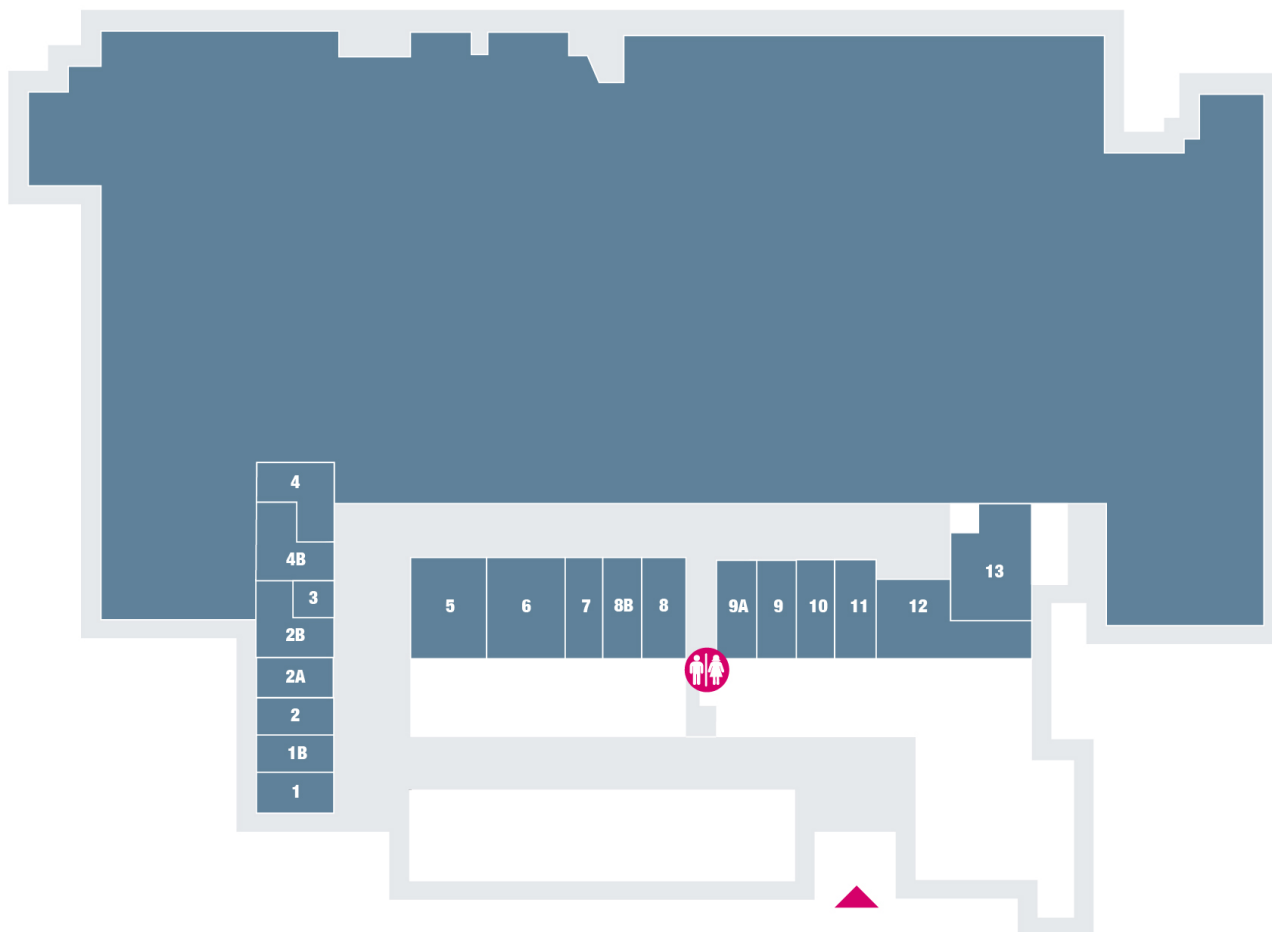

Centro Commerciale Rivoli

0 - Spazio Conad

1 - Lavasecco 1h

1B - Farmacia Le Betulle

2 - Caffè Vergnano

2A - VACANT

2B - Pizza a Pezzi

3 - Presto Service

9A - Peter's Fog

10 - Stroili Oro

11 - Ottica NAU

12 - Dental Pro

13 - VACANT

LEGENDA

Toilette